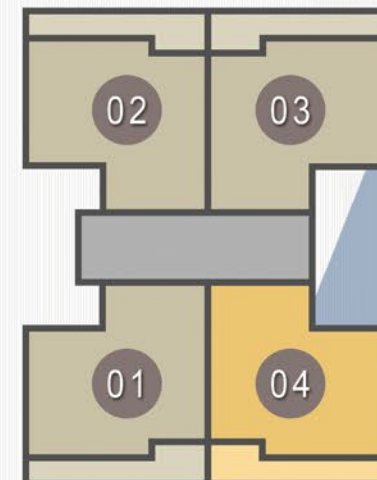

APARTAMENTO TIPO – 88M²

3 Dormitórios sendo 1 Suíte, com terraço gourmet com 16m², sala de estar com ponto de ar condicionado, sala de jantar, cozinha tipo americana, área de serviço e banheiro social.