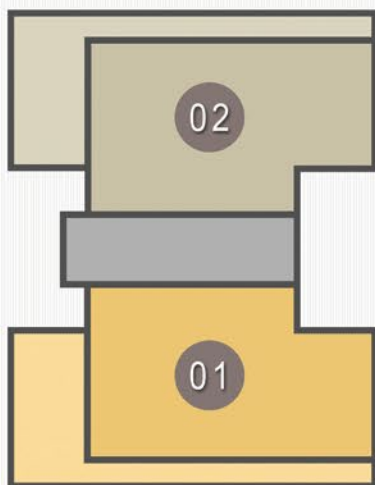

B
bloco

1

4

1

4

vista p/
raposo

RUA GIÁCOMO LONGOBARDI

COBERTURAS 176M²